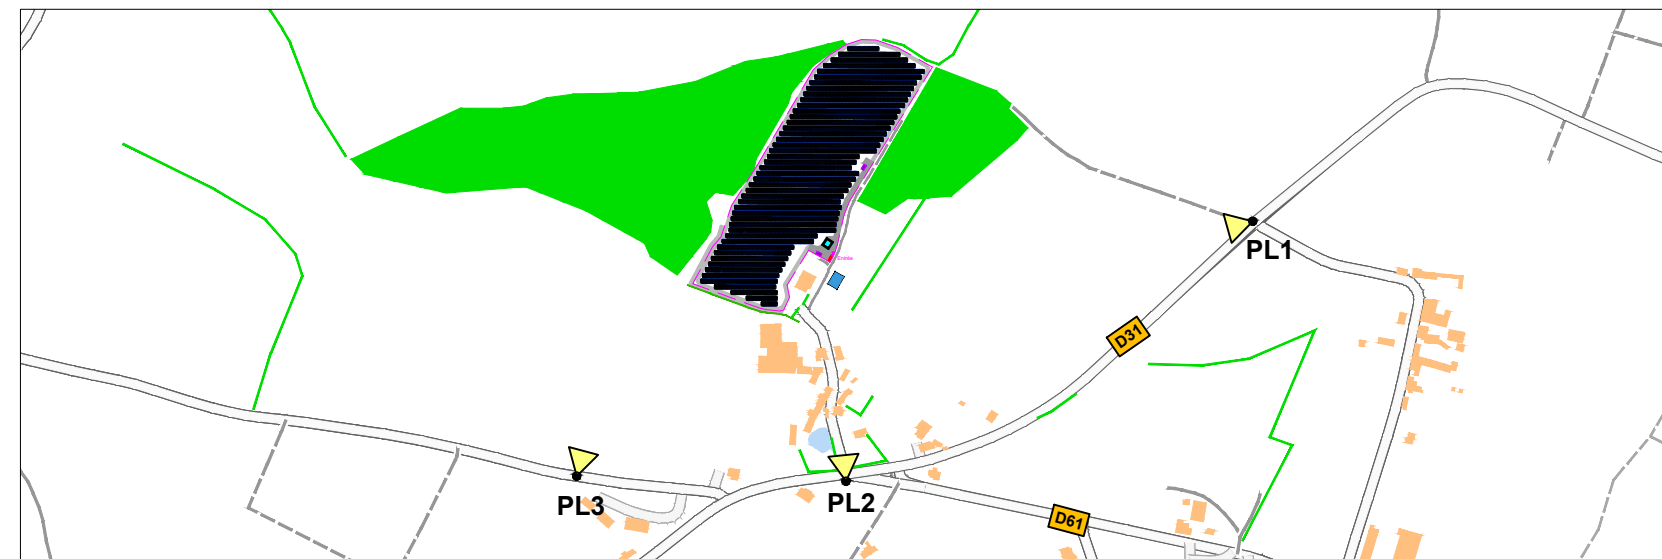

Vue du terrain dans le paysage lointain - PL1

Vue du terrain dans le paysage lointain - PL2

Vue du terrain dans le paysage lointain - PL3

SIGNATURE

Agence aBi
 Thomas BRAUD – Simon BORDAGE
 SARL d'architecture au capital de 5000 €
 RCS de NIORT n° 903 343 023
 Ordre des Architectes n° 527 937
 Siège social : 59 rue de Fontenay 79000 NIORT

Photographies dans
 le paysage lointain

		Date:	Juillet 2022
		Echelle:	-
		Plan:	PC8